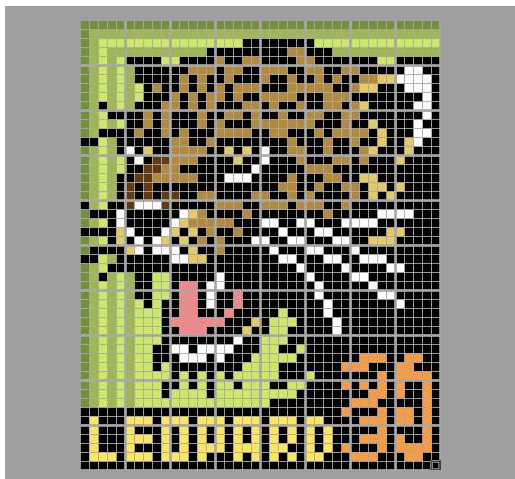

# 豹

ひょう

【ベースサイズ】

- 総数：80個
- 横：8ベース
- 縦：10ベース

1-1	2-1	3-1	4-1
1-2	2-2	3-2	4-2
1-3	2-3	3-3	4-3
1-4	2-4	3-4	4-4
1-5	2-5	3-5	4-5

切り取って展示物に添付できます

このガイドシートに掲載されるエリア(灰色)

## 1-1

緑3	緑3	緑3	緑3	緑3	緑3	緑3	緑3	緑3	緑3
緑3	緑2	緑2	緑2	緑2	緑2	緑2	緑2	緑2	緑2
緑3	緑2	緑1	緑1	緑1	緑1	緑1	緑1	緑1	緑1
緑3	緑2	緑1	緑2	緑2	緑2	緑2	緑2	緑2	緑2
緑3	緑2	緑1	緑2	緑1	黒6	黒6	黒6	黒6	緑1
緑3	緑2	緑1	緑2	緑1	緑2	黒6	黒6	黒6	黒6
緑3	緑2	緑1	緑2	緑1	緑2	黒6	黒6	黒6	黒6
緑3	緑2	緑1	緑2	緑1	緑2	緑1	黒6	木2	黒6
緑3	緑2	緑1	緑2	緑1	緑2	緑1	黒6	黒6	黒6
緑3	緑2	黒6	緑2	緑1	緑2	黒6	黒6	黒6	木2

## 2-1

緑3	緑3	緑3	緑3	緑3	緑3	緑3	緑3	緑3	緑3
緑2	緑2	緑2	緑2	緑2	緑2	緑2	緑2	緑2	緑2
緑1	緑1	緑1	緑1	緑1	緑1	緑1	緑1	黒6	黒6
緑2	緑2	緑2	緑2	黒6	黒6	黒6	黒6	黒6	黒6
緑1	黒6	黒6	黒6	黒6	木2	黒6	黒6	木2	木2
黒6	黒6	木2	木2	木2	黒6	木2	木2	黒6	黒6
黒6	木2	黒6	木2	黒6	黒6	木2	黒6	黒6	黒6
黒6	木2	黒6	木2	黒6	木2	黒6	木2	木2	木2
木2	黒6	木2	黒6	木2	木2	黒6	木2	黒6	黒6
木2	黒6	木2	黒6	木2	黒6	黒6	黒6	木2	木2

# 豹

ひょう

【ベースサイズ】

- 総数：80個
- 横：8ベース
- 縦：10ベース

1-1	2-1	3-1	4-1
1-2	2-2	3-2	4-2
1-3	2-3	3-3	4-3
1-4	2-4	3-4	4-4
1-5	2-5	3-5	4-5

このガイドシートに掲載されるエリア(灰色)

切り取って展示物に添付できます